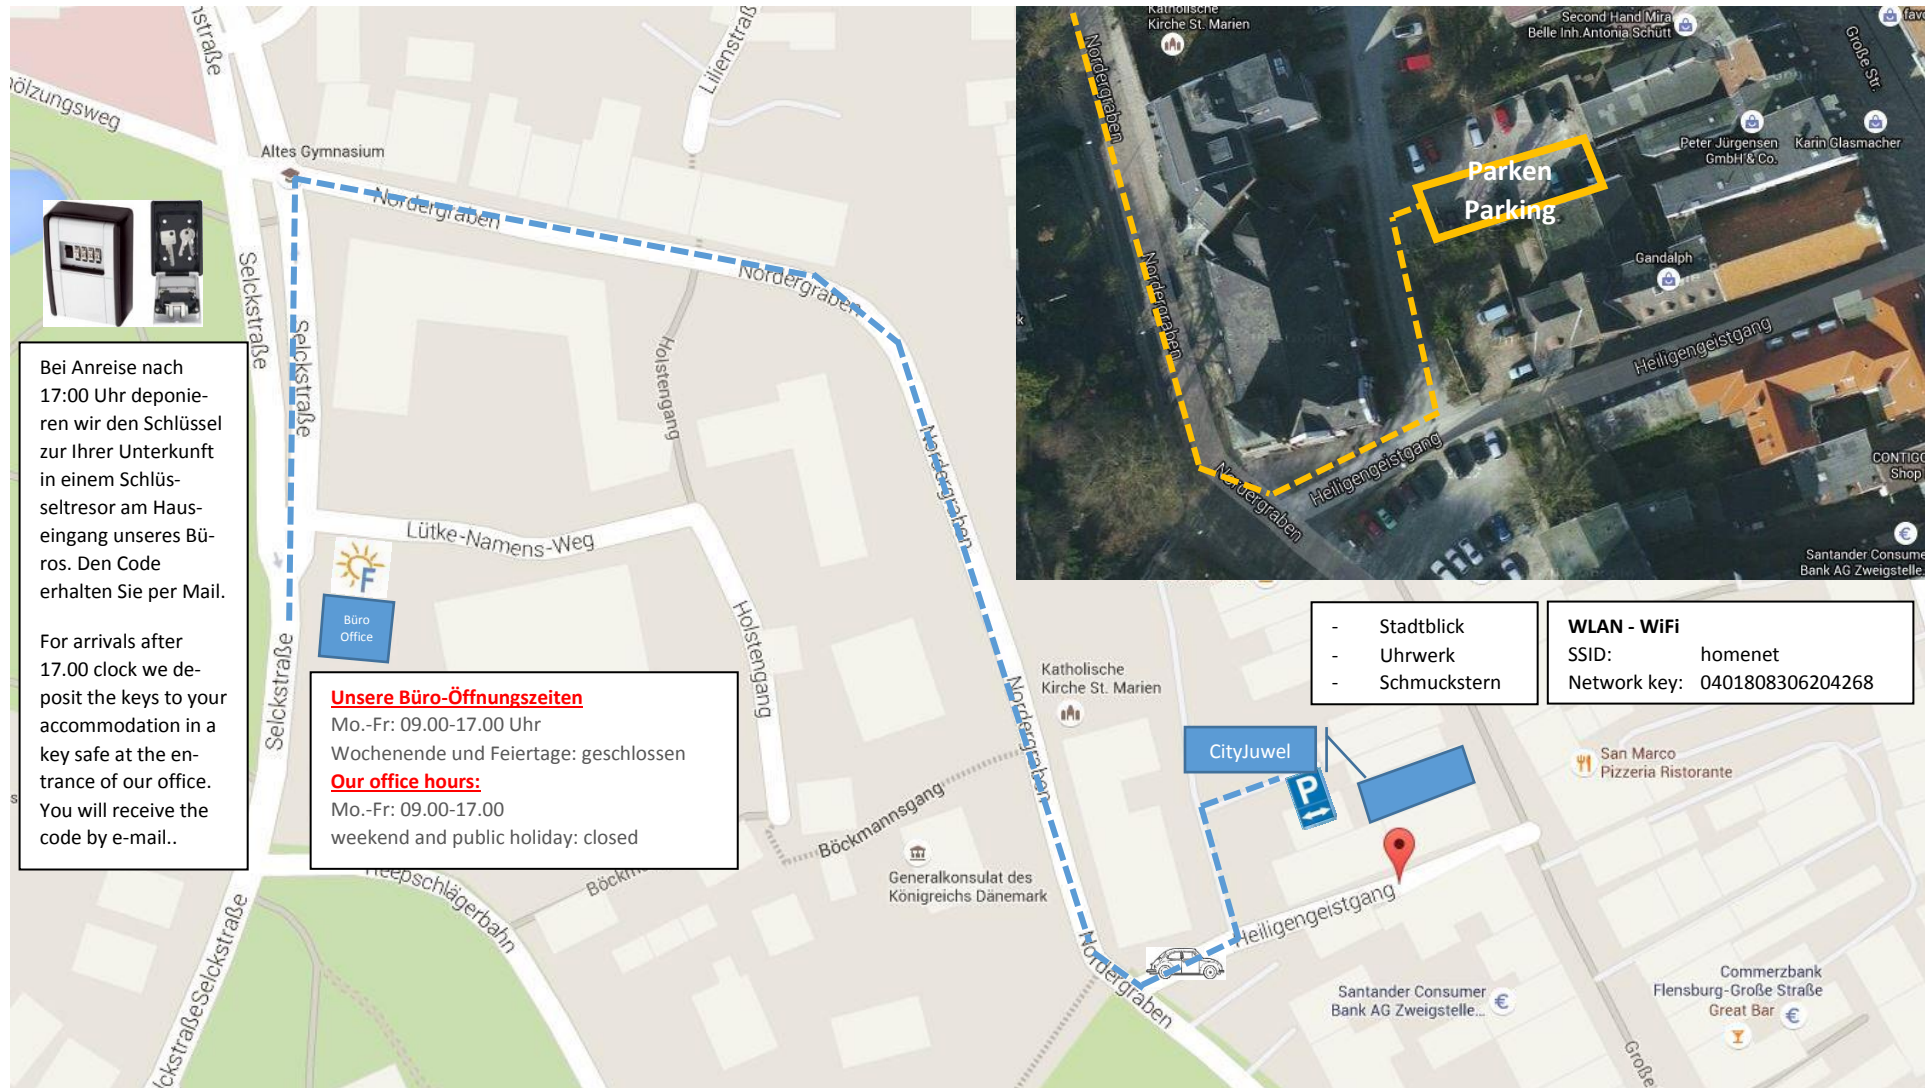

CityJewel - Anfahrtsbeschreibung / Journey description

Schmuckstern / Uhrwerk / Stadtblick

Bei Anreise nach 17:00 Uhr deponieren wir den Schlüssel zur Ihrer Unterkunft in einem Schlüsseltresor am Hauseingang unseres Büros. Den Code erhalten Sie per Mail.

Our office hours:

Mo.-Fr: 09.00-17.00
weekend and public holiday: closed

- Stadtblick
- Uhrwerk
- Schmuckstern

WLAN - WiFi

SSID: homenet
Network key: 0401808306204268

Adresse der Unterkunft: Große Straße 45, 24937 Flensburg
Parken: Anfahrt über Heiligengeistgang, freie Parkplätze **rechte Hofseite**
Schlüsselübergabe: im Büro von FEWO1846, Selckstraße 3, 24937 Flensburg *)
Abholung möglich zwischen 14:30 Uhr und 17:00 Uhr
Bitte beachten Sie unsere Büro-Öffnungszeiten

Address of the accommodation: Große Straße 45, 24937 Flensburg
Parking: Approach over Heiligengeistgang, free parking **on the right** side
Hand-over of keys: in the office of FEWO1846, Selckstraße 3, 24937 Flensburg *)
Hand-over please in the time between clock 14:30 and 17:00
Please note our office hours